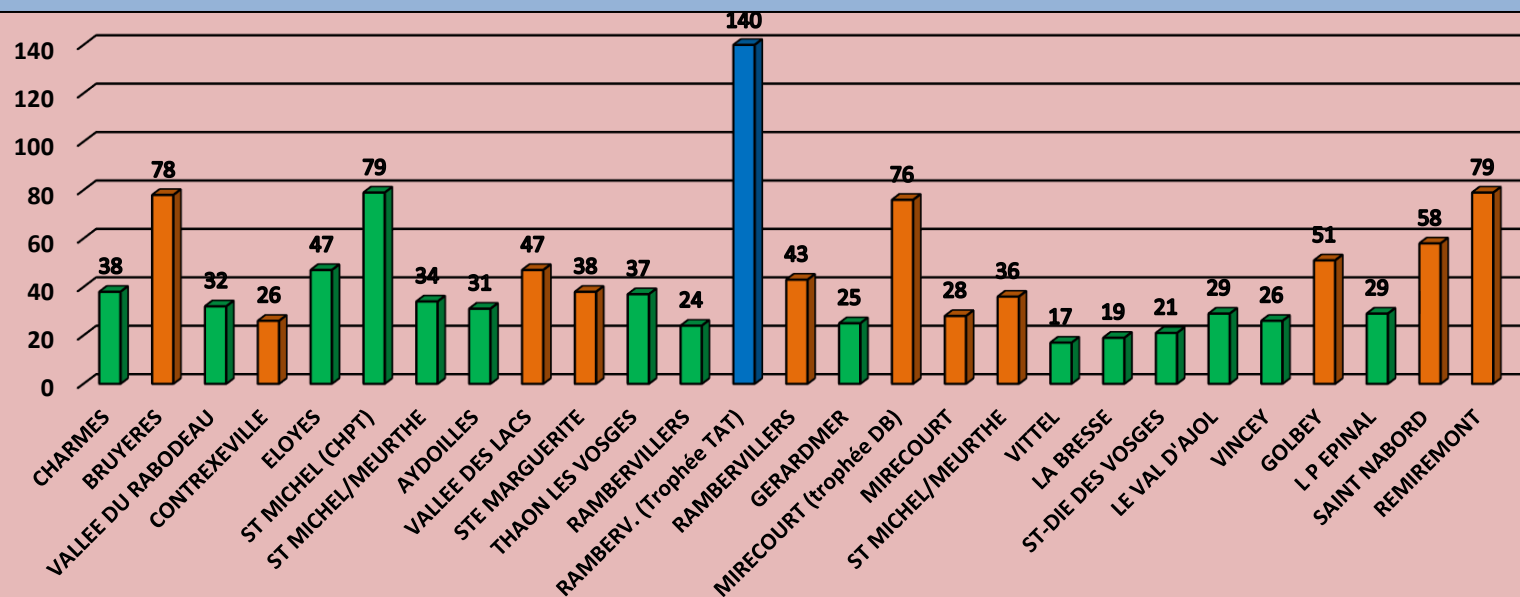

## CONCOURS VETERANS : Nombre d'équipes engagées - Tête à Tête - Doublette - Triplette

Lieu	CHARMES	BRUYERES	VALLEE DU RABODEAU	CONTREXEVILLE	ELOYES	ST MICHEL (CHPT)	ST MICHEL/MEURTHE	AYDOILLES	VALLEE DES LACS	STE MARGUERITE	THAON LES VOSGES	RAMBERVILLERS	RAMBERV. (Trophée TAT)	RAMBERVILLERS	GERARDMER	MIRECOURT (trophée DB)	MIRECOURT	ST MICHEL/MEURTHE	VITTEL	LA BRESSE	ST-DIE DES VOSGES	LE VAL D'AJOL	VINCEY	GOLBEY	L P EPINAL	SAINTE NABORD	REMIEMONT	TOTAL POINTS	CLASSEMENT	Nombre de participations
Date	04-avr	06-avr	11-avr	13-avr	18-avr	20-avr	20-avr	27-avr	02-mai	04-mai	16-mai	30-mai	01-juin	01-juin	08-juin	13-juin	13-juin	15-juin	20-juin	22-juin	27-juin	12-sept	14-sept	19-sept	21-sept	26-sept	05-oct			
L.P Epinal	8	9	9	11	6	6		9	4	8	9	11	6	11	11	8	5	8	11	1	9	1	9	11	7	6	11	205	1	26
Saint-Dié	11	3	11	8	11	0	9	11	11	11	1	6	8	8	9	0	7	5		11	11	9	11	7	6	8	1	194	2	26
G.C.M.	9	11	6	9	7	0	6	8	9	4	4	1	4		7	10		9	9	9	7	11		4	11	11	9	175	3	24
Rambervillers	6	6	4		9	0	4	6	8	5	3	9	10	3	8	0	1	4				6	3	1	1	9	1	107	4	23
La Bresse	1	5	7		8	4	1		5	1	6	7	0	9	6	0	9	1		8	8	3		5	3	1	6	104	5	23
Charmes	3	1		1	1	4		3			8	4	0		5	4	1					4	8	6	9	4	3	69	6	18
Raon l'Etape			5		5	10	8		1	6		1	4	5		0	11	3			5			1				65	7	14
Mirecourt	1	7		7	1	4		5			1	3	0	1	1	6	8		7				7	1		1	1	62	8	18
Val d'ajol		8		4	3	0	7	1	1		1		0	6						7		7			1			46	9	13